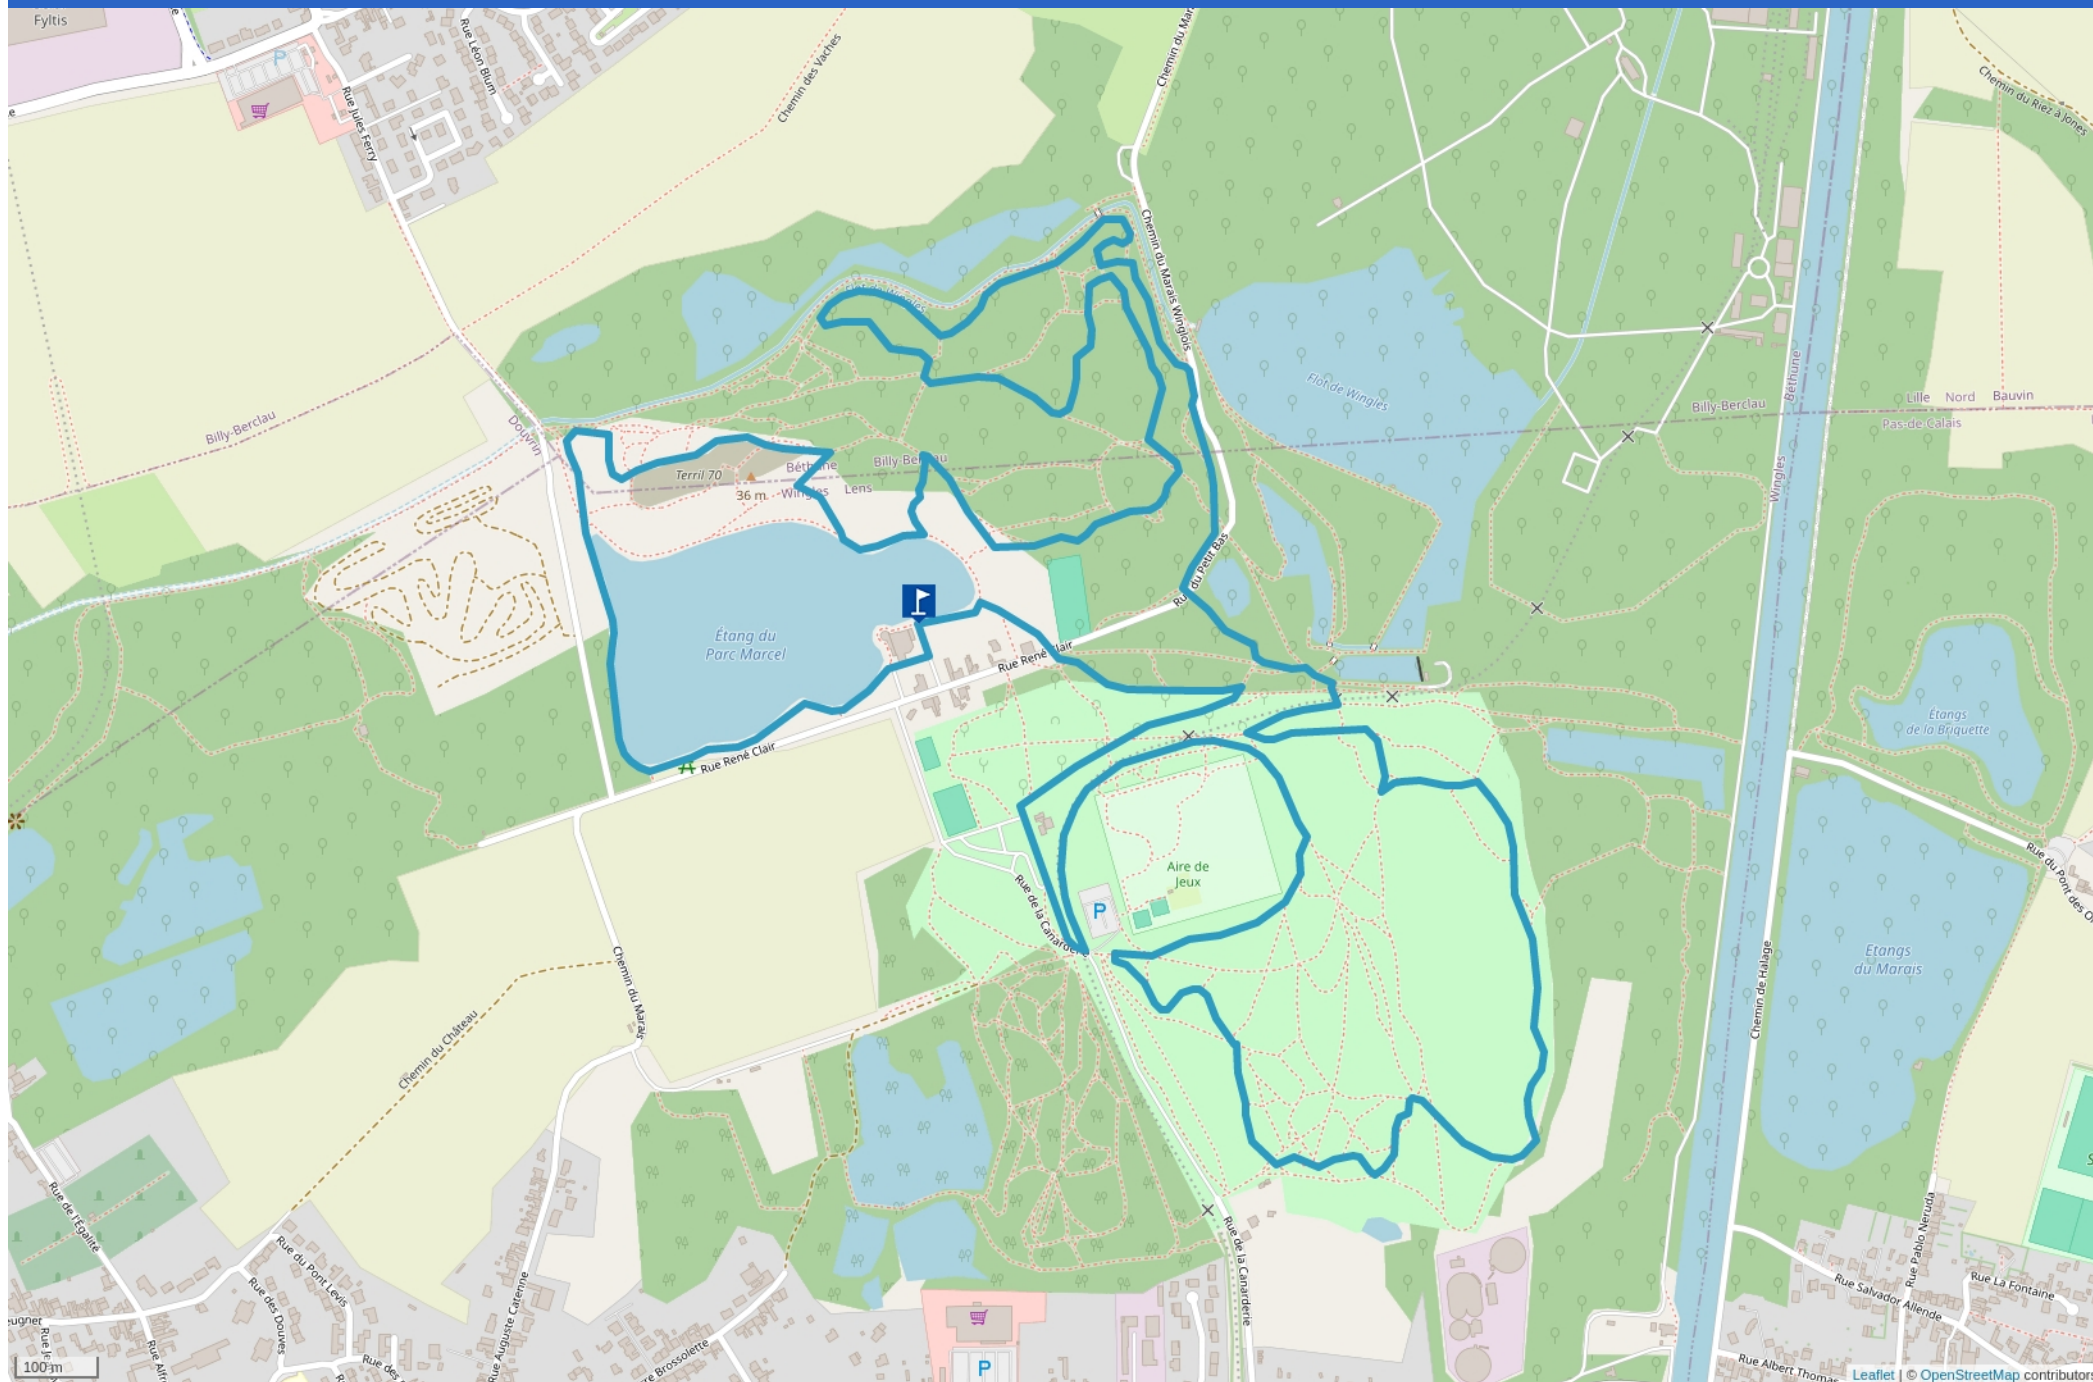

ESPACES TRAIL LENS LIÉVIN - STATION DE WINGLES - PARCOURS VERT N°30

Cet itinéraire vous est fourni à titre indicatif. Cirkwi ne certifie pas la fiabilité des informations contenues dans les textes, cartes ou photos de cet itinéraire. Retrouvez plus d'infos sur www.cirkwi.com

Mise à jour le 24/10/24 par Lens Tourisme et généré par www.cirkwi.com

Espaces Trail Lens Liévin - Station de Wingles - Parcours vert N°30

Proposé par :

Lens Tourisme

"Ce PDF a été généré à partir de Cirkwi, la plateforme de partage d'activités touristiques qui vous fait voyager"www.cirkwi.com/circuit/569222

CALL

Départ : Rue du Clair - 62410 WINGLES

 7.50 km

40 mn

maxi 36 m

mini 19 m

Facile

59 m

-59 m

Au cœur du parc Cabiddu de Wingles, partez à la découverte de ce parcours de 7,5 km.

Le parc Marcel Cabiddu fût l'un des premiers sites miniers à avoir été requalifié, suite à l'arrêt de l'activité minière, en espace de nature et de loisirs de proximité. Ce vaste espace naturel, c'est avant tout des kilomètres de sentiers invitant à la promenade et aux détours desquels vous pouvez découvrir une riche biodiversité.