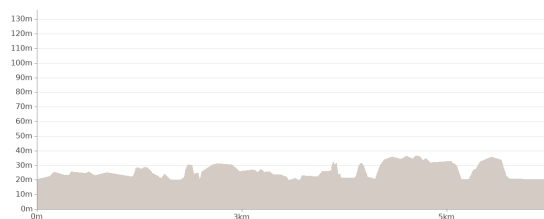

ESPACES TRAIL LENS LIÉVIN - STATION DE WINGLES - PARCOURS VERT N°30

Cet itinéraire vous est fourni à titre indicatif. Cirkwi ne certifie pas la fiabilité des informations contenues dans les textes, cartes ou photos de cet itinéraire. Retrouvez plus d'infos sur www.cirkwi.com

Mise à jour le 24/10/24 par Lens Tourisme et généré par www.cirkwi.com

Espaces Trail Lens Liévin - Station de Wingles - Parcours vert N°30

Proposé par :

Lens Tourisme

"Ce PDF a été généré à partir de Cirkwi, la plateforme de partage d'activités touristiques qui vous fait voyager"www.cirkwi.com/circuit/569222

CALL

Départ : Rue du Clair - 62410 WINGLES

 7.50 km

40 mn

maxi 36 m

mini 19 m

Facile

59 m

-59 m

Au cœur du parc Cabiddu de Wingles, partez à la découverte de ce parcours de 7,5 km.

Le parc Marcel Cabiddu fût l'un des premiers sites miniers à avoir été requalifié, suite à l'arrêt de l'activité minière, en espace de nature et de loisirs de proximité. Ce vaste espace naturel, c'est avant tout des kilomètres de sentiers invitant à la promenade et aux détours desquels vous pouvez découvrir une riche biodiversité.