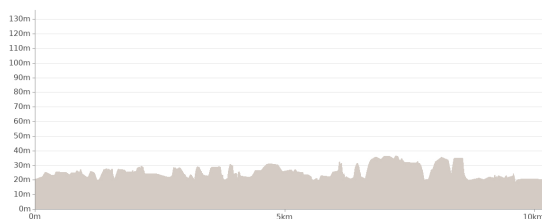

ESPACES TRAIL LENS LIÉVIN - STATION DE WINGLES - PARCOURS BLEU N°31

Cet itinéraire vous est fourni à titre indicatif. Cirkwi ne certifie pas la fiabilité des informations contenues dans les textes, cartes ou photos de cet itinéraire. Retrouvez plus d'infos sur www.cirkwi.com

Mise à jour le 24/10/24 par Lens Tourisme et généré par www.cirkwi.com

Espaces Trail Lens Liévin - Station de Wingles - Parcours bleu N°31

Proposé par :
Lens Tourisme

"Ce PDF a été généré à partir de Cirkwi, la plateforme de partage d'activités touristiques qui vous fait voyager"www.cirkwi.com/circuit/569224

Alexandre Pennequin

Départ : Rue du Clair - 62410 WINGLES

 11.23 km

 1h15

 maxi 36 m

 mini 18 m

Moyen

 66 m