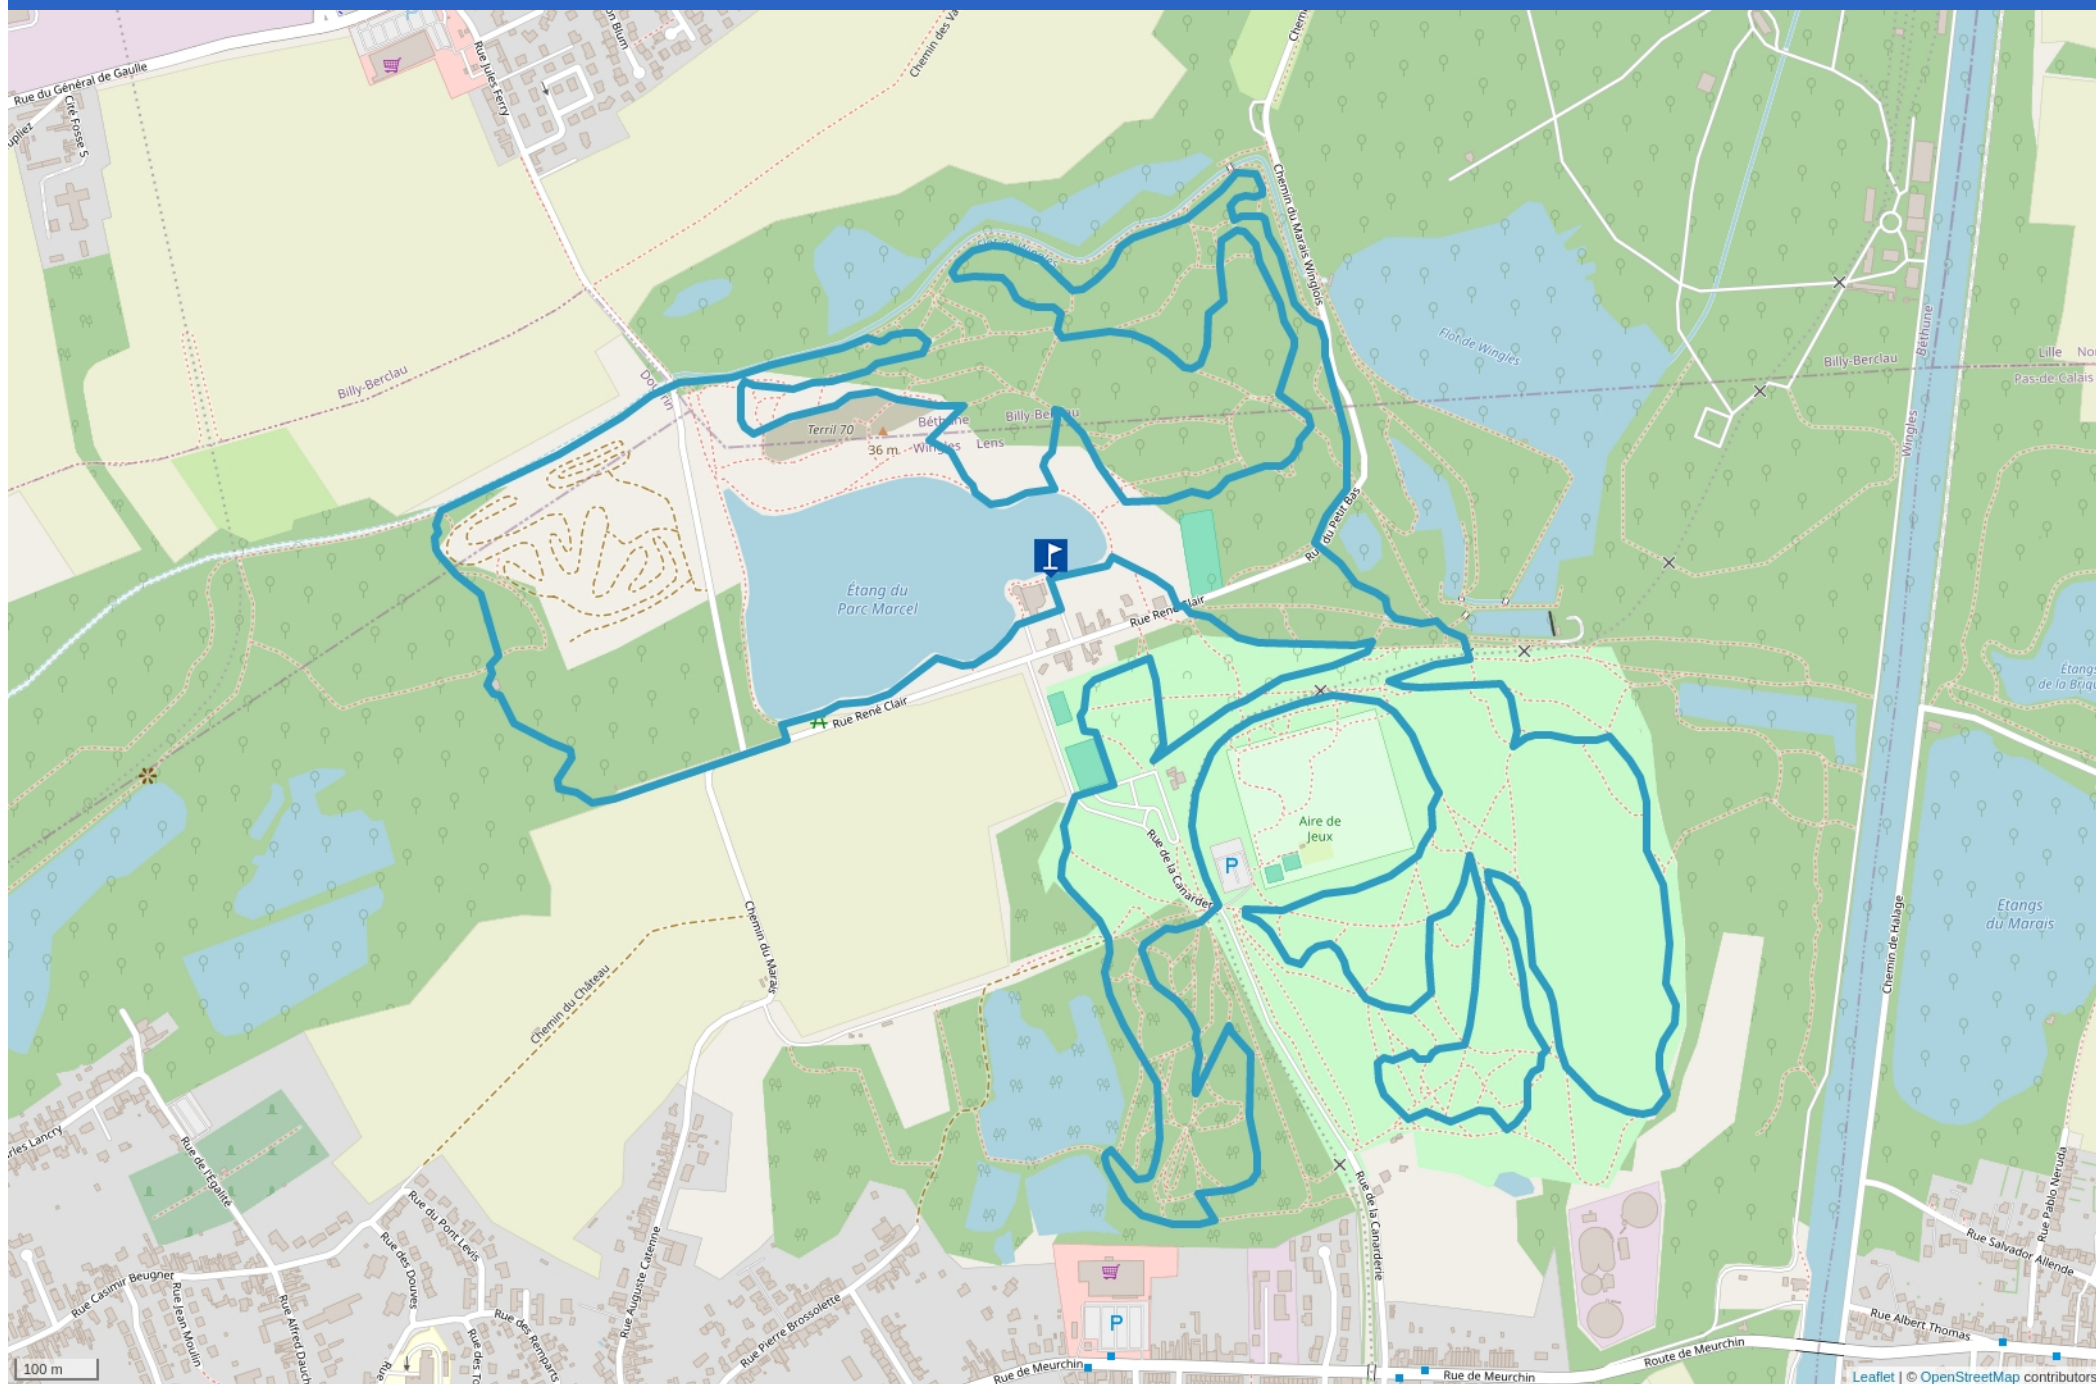

ESPACES TRAIL LENS LIÉVIN - STATION DE WINGLES - PARCOURS BLEU N°31

Cet itinéraire vous est fourni à titre indicatif. Cirkwi ne certifie pas la fiabilité des informations contenues dans les textes, cartes ou photos de cet itinéraire. Retrouvez plus d'infos sur www.cirkwi.com

Mise à jour le 24/10/24 par Lens Tourisme et généré par www.cirkwi.com

Espaces Trail Lens Liévin - Station de Wingles - Parcours bleu N°31

Proposé par :
Lens Tourisme

"Ce PDF a été généré à partir de Cirkwi, la plateforme de partage d'activités touristiques qui vous fait voyager"www.cirkwi.com/circuit/569224

Alexandre Pennequin

Départ : Rue du Clair - 62410 WINGLES

 11.23 km

 1h15

 maxi 36 m

 mini 18 m

Moyen

 66 m

 -66 m

Au cœur du parc Cabiddu de Wingles, partez à la découverte de ce parcours de 11 km.

Le parc Marcel Cabiddu fût l'un des premiers sites miniers à avoir été requalifié, suite à l'arrêt de l'activité minière, en espace de nature et de loisirs de proximité. Ce vaste espace naturel, c'est avant tout des kilomètres de sentiers invitant à la promenade et aux détours desquels vous pouvez découvrir une riche biodiversité.